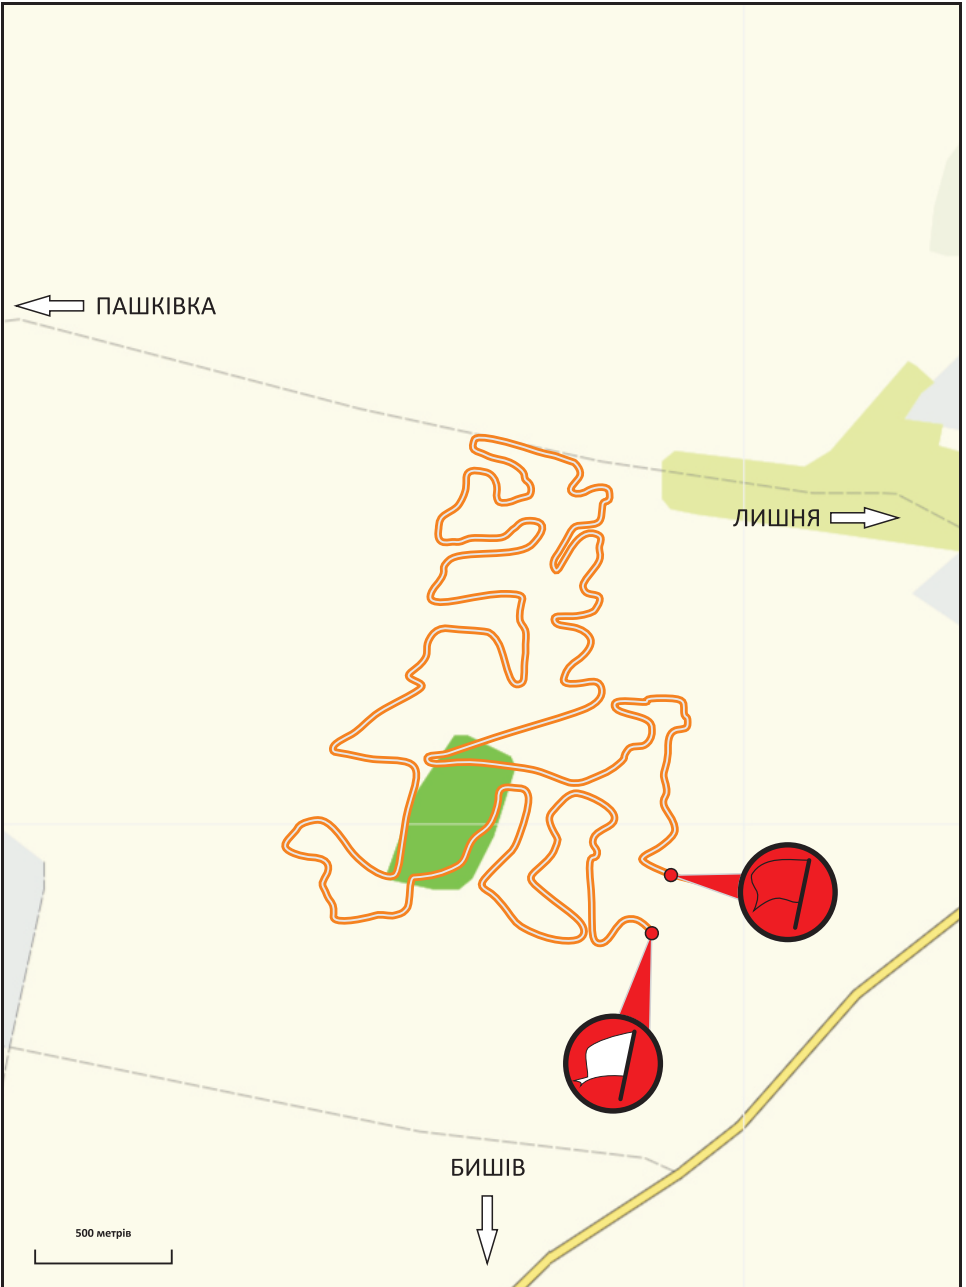

СПЕЦІАЛЬНА ДІЛЯНКА УММА

Репродукція елемента картографічного продукту "НавЛюкс-2010" для GARMIN MapSource виробництва ТОВ "НАВІОНІКА" та ТОВ "ЛУКСЕНА-СОФТ" . Авторські права захищено. 2010.